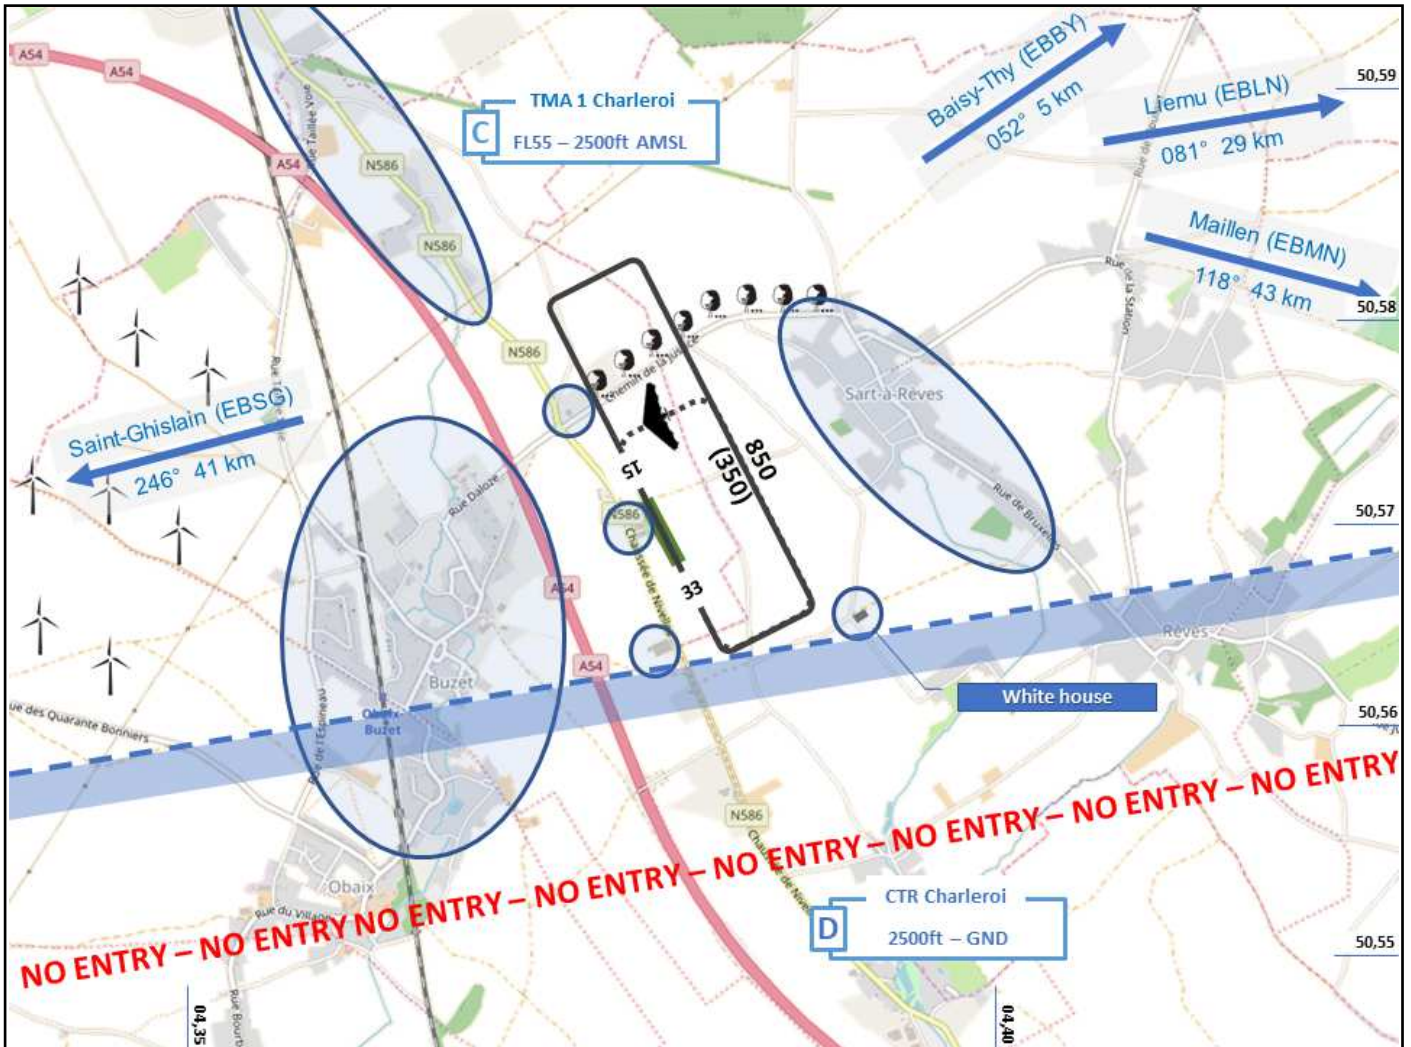

**LAT** 50° 32' 40" **N**  
**LONG** 004° 22' 57" **E**  
**ELEV** 522 **ft**

**FIS** 118.740 MHz | **APP** 000.000 MHz | **TWR** 000.000 MHz

© OpenStreetMap contributors

RWY	QFU	Dimensions	Surface	TODA	ASDA	LDA
15 / 33	152 / 332	448x40	Grass	220	220	220
/	/					
/	/					
/	/					