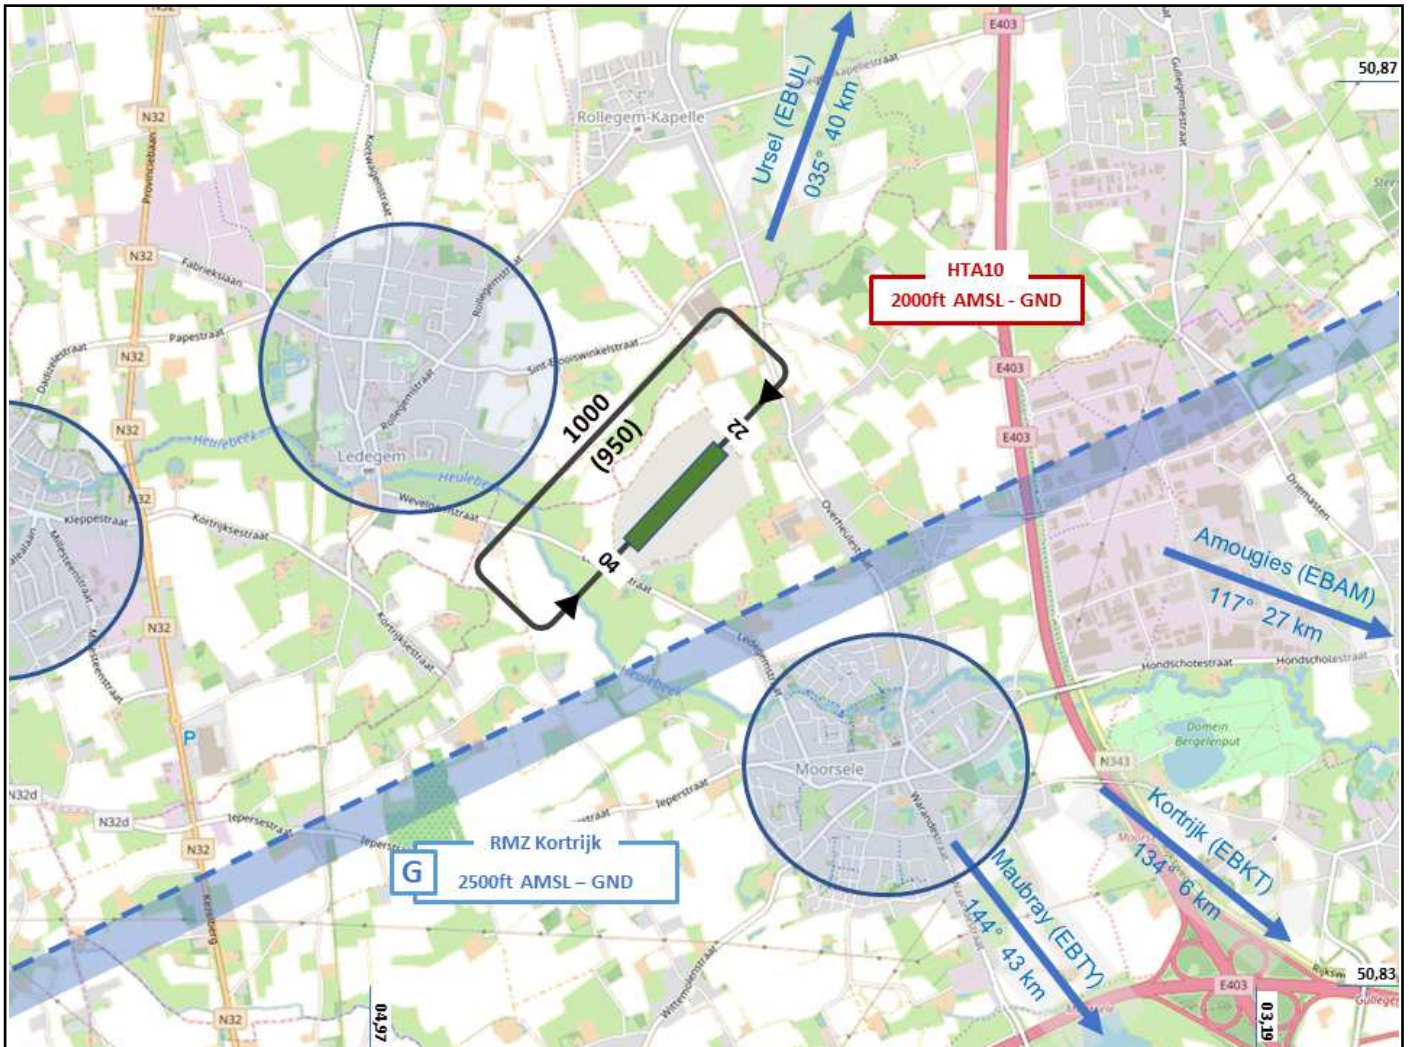

**LAT** 050° 51' 10" **N**  
**LONG** 003° 08' 55" **E**  
**ELEV** 66 **ft**

**FIS** 120.505 MHz | **APP** 000.000 MHz | **TWR** 000.000 MHz

© OpenStreetMap contributors

| RWY     | QFU       | Dimensions | Surface | TODA | ASDA | LDA |
|---------|-----------|------------|---------|------|------|-----|
| 04 / 22 | 040 / 220 | 670 x 30   | Grass   |      |      |     |
| /       | /         |            |         |      |      |     |
| /       | /         |            |         |      |      |     |
| /       | /         |            |         |      |      |     |