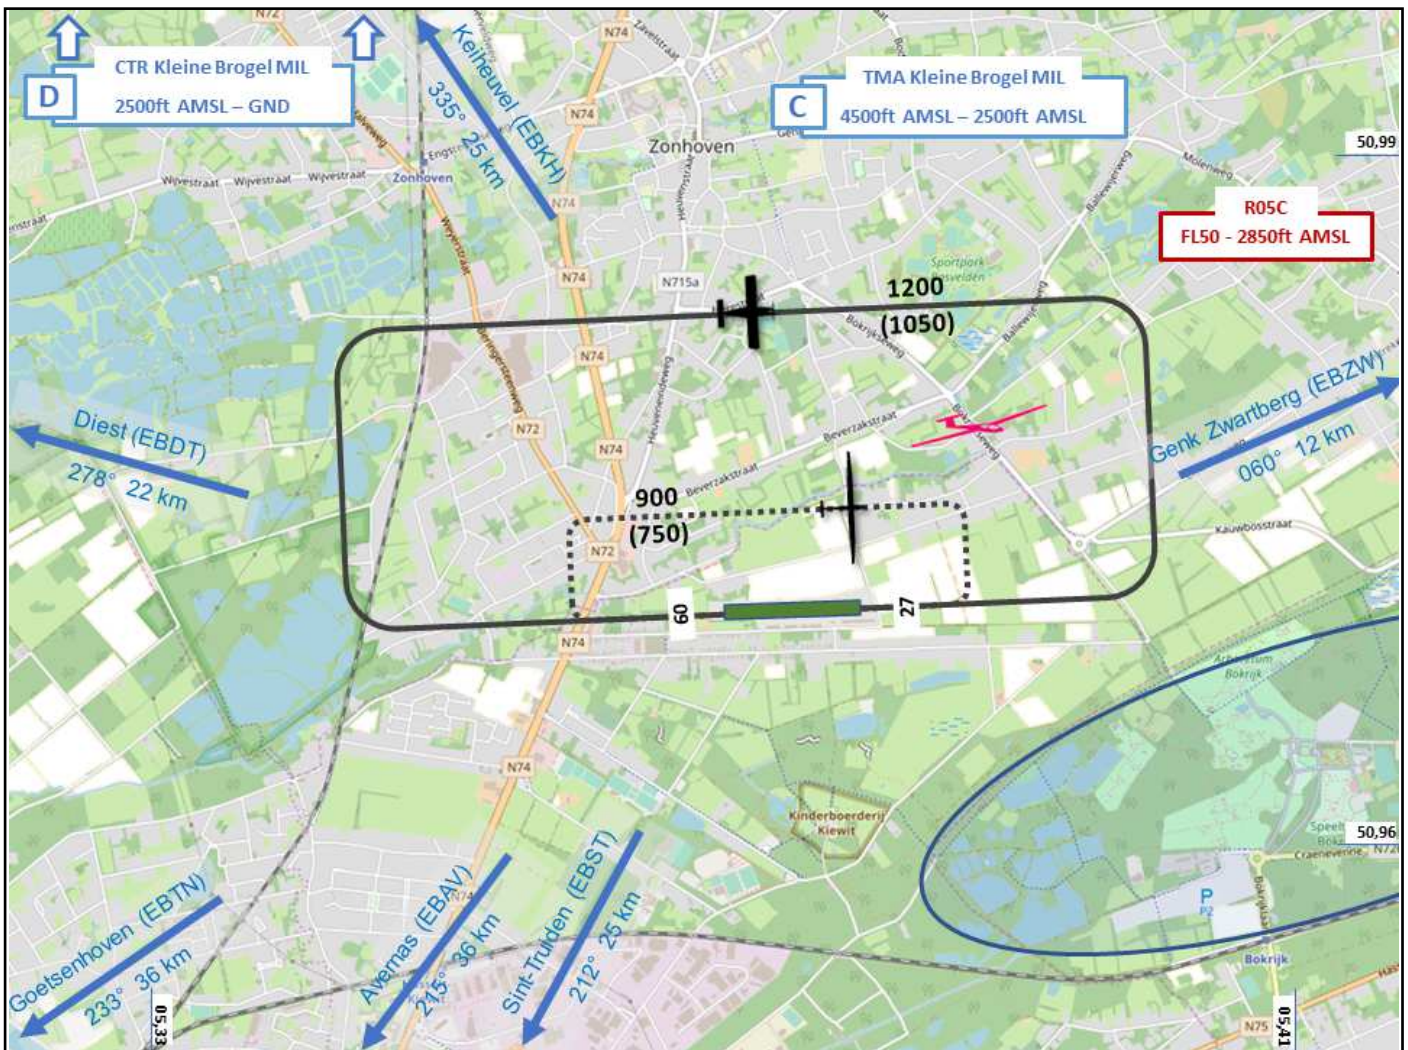

**LAT** 050° 58' 12" **N**  
**LONG** 005° 22' 30" **E**  
**ELEV** 141 **ft**

**FIS** 118.330 MHz | **APP** 000.000 MHz | **TWR** 000.000 MHz

© OpenStreetMap contributors

RWY	QFU	Dimensions	Surface	TODA	ASDA	LDA
09 / 27	090 / 270	600 x 60	Grass			
/	/					
/	/					
/	/					