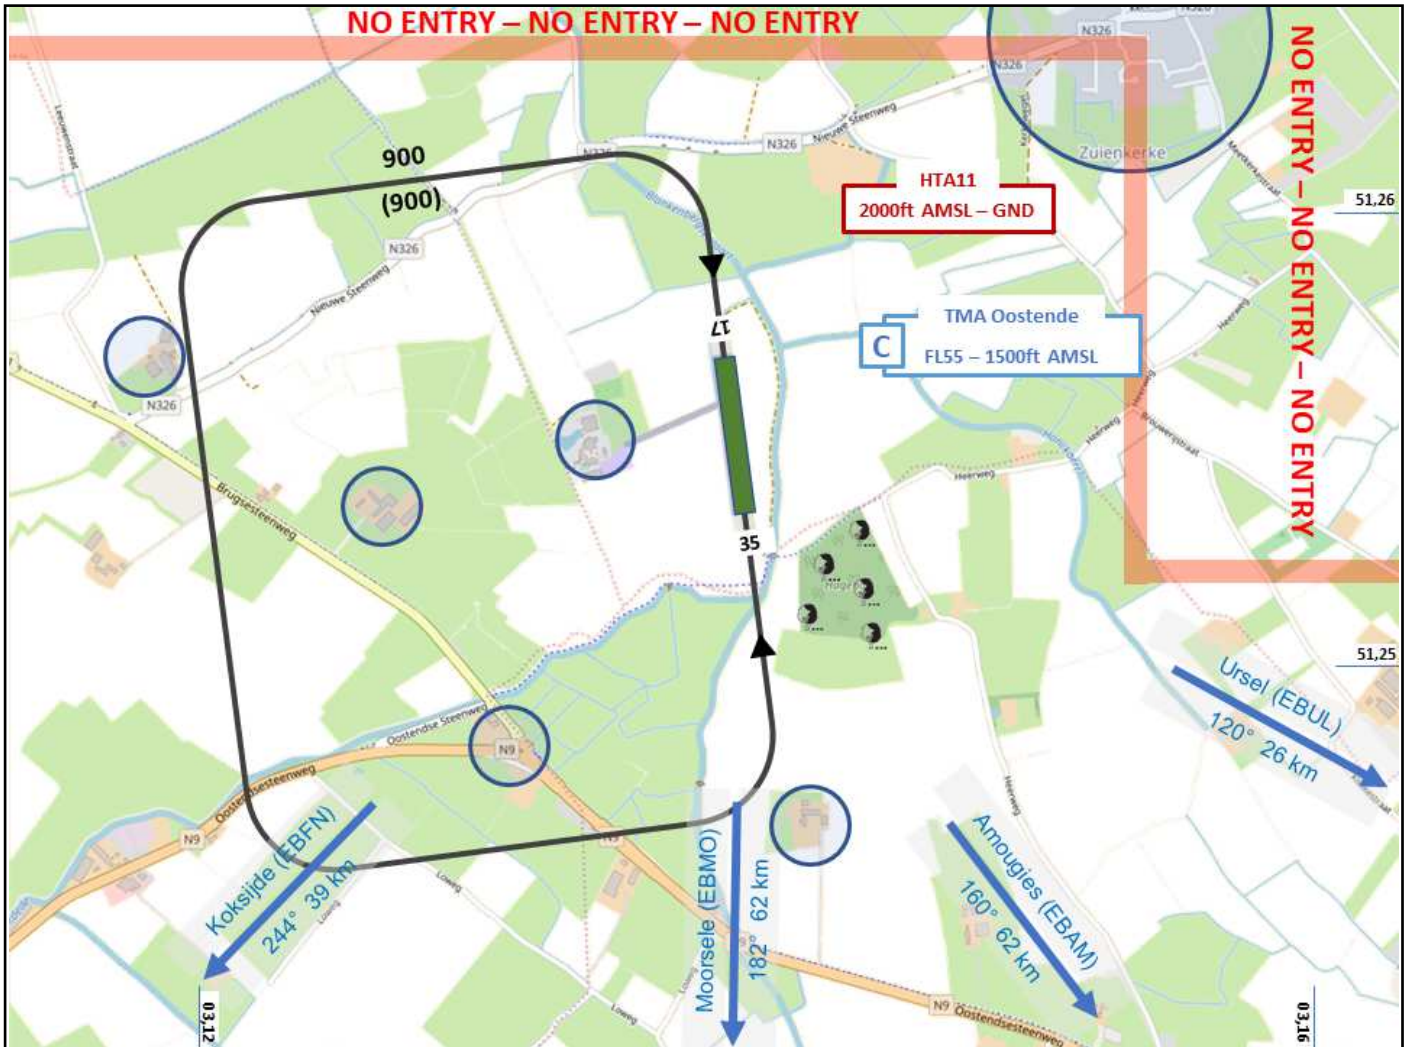

LAT 051° 15' 24" N
LONG 003° 08' 26" E
ELEV 16 ft

FIS 123.430 MHz | **APP** 000.000 MHz | **TWR** 000.000 MHz

© OpenStreetMap contributors

RWY	QFU	Dimensions	Surface	TODA	ASDA	LDA
17 / 35	172 / 352	400 x 18	Grass			
/	/					
/	/					
/	/					

Openingstijden

Op aanvraag.
Landingsgeld 10 €.

Adres vliegplaats

Nieuwe Steenweg 140, 8377 Zuienkerke

Tel. +32 50 41 22 47 **Fax.**

Gsm

Vanaf Zuienkerke via de N326, links na het kanaal.

PPR Contacts